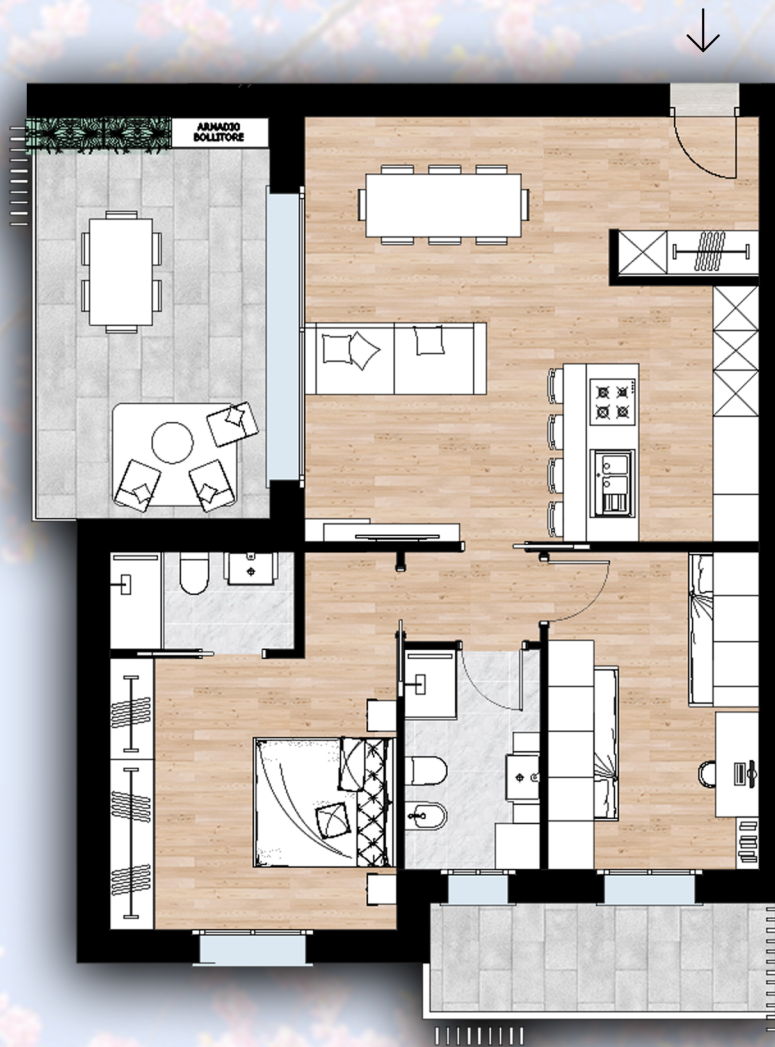

TRILOCALE

 Piano primo

 89,07 mq

 2 bagni

 25,28 mq

TYCHE

APPARTAMENTO C8

RESIDENZA CELESTE - SCALA 1:100