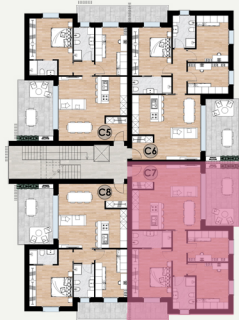

QUADRILOCALE

 Piano primo

 104,76 mq

 2 bagni

 21,63 mq

TYCHE

APPARTAMENTO C7

RESIDENZA CELESTE - SCALA 1:100