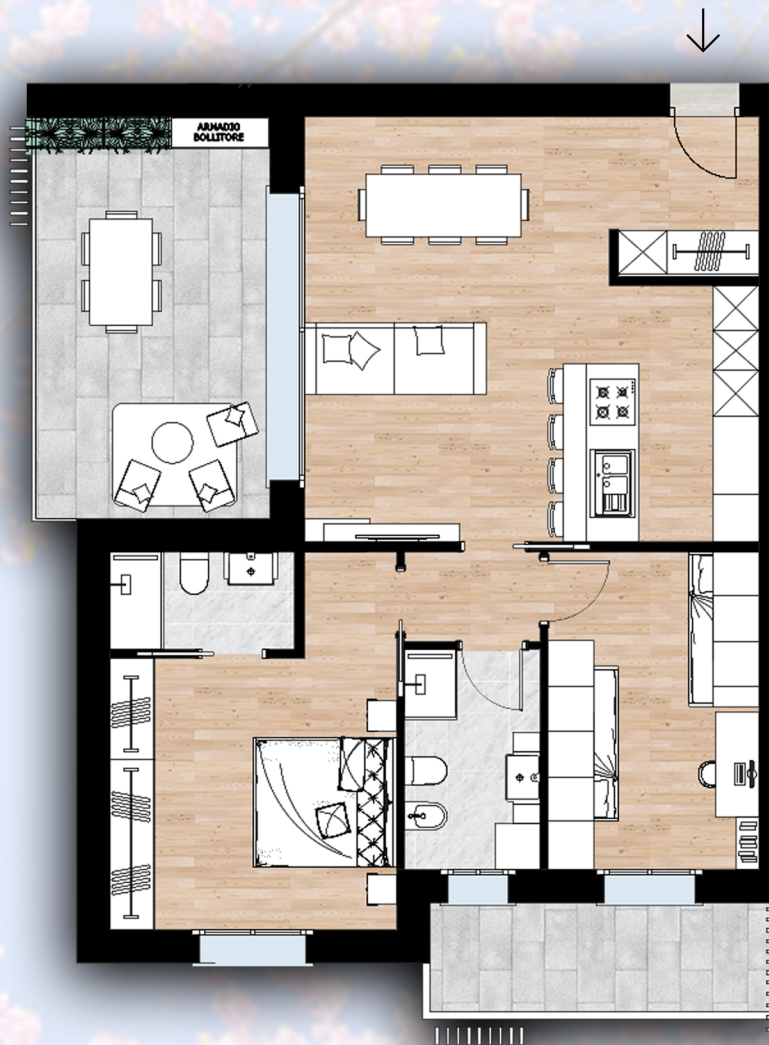

TRILOCALE

 Piano secondo

 89,07 mq

 2 bagni

 25,28 mq

TYCHE

APPARTAMENTO C12

RESIDENZA CELESTE - SCALA 1:100